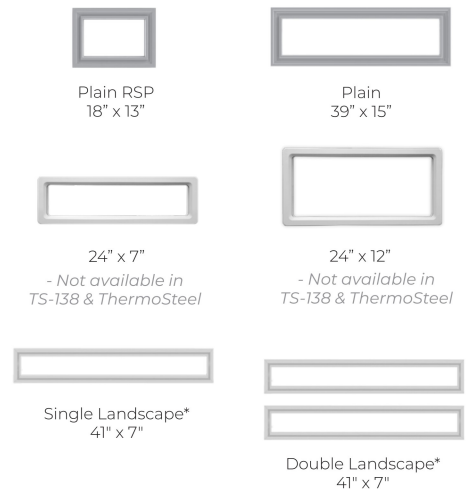

WINDOWS

*ThermoGuard only
White & Black frames only
Plain, Satin & Double Dark glass only

**Contact your dealer for custom window options.